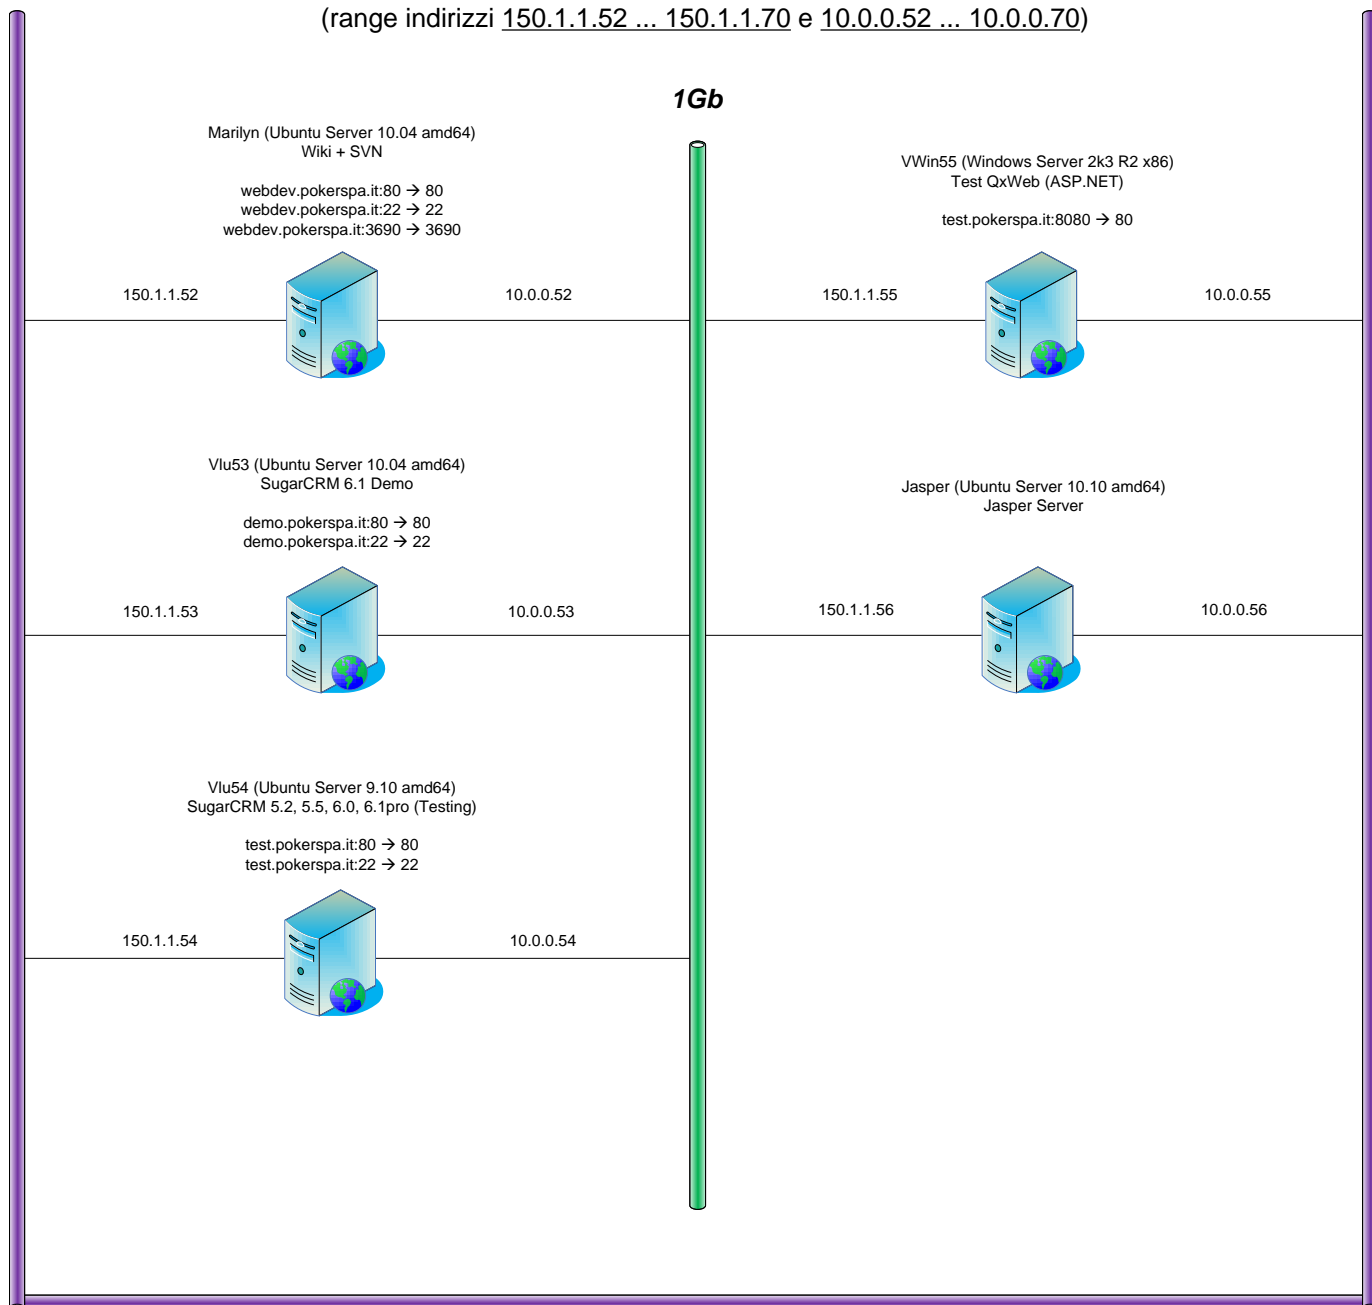

Macchine Virtuali AUDREY

(range indirizzi 150.1.1.52 ... 150.1.1.70 e 10.0.0.52 ... 10.0.0.70)

100Mb